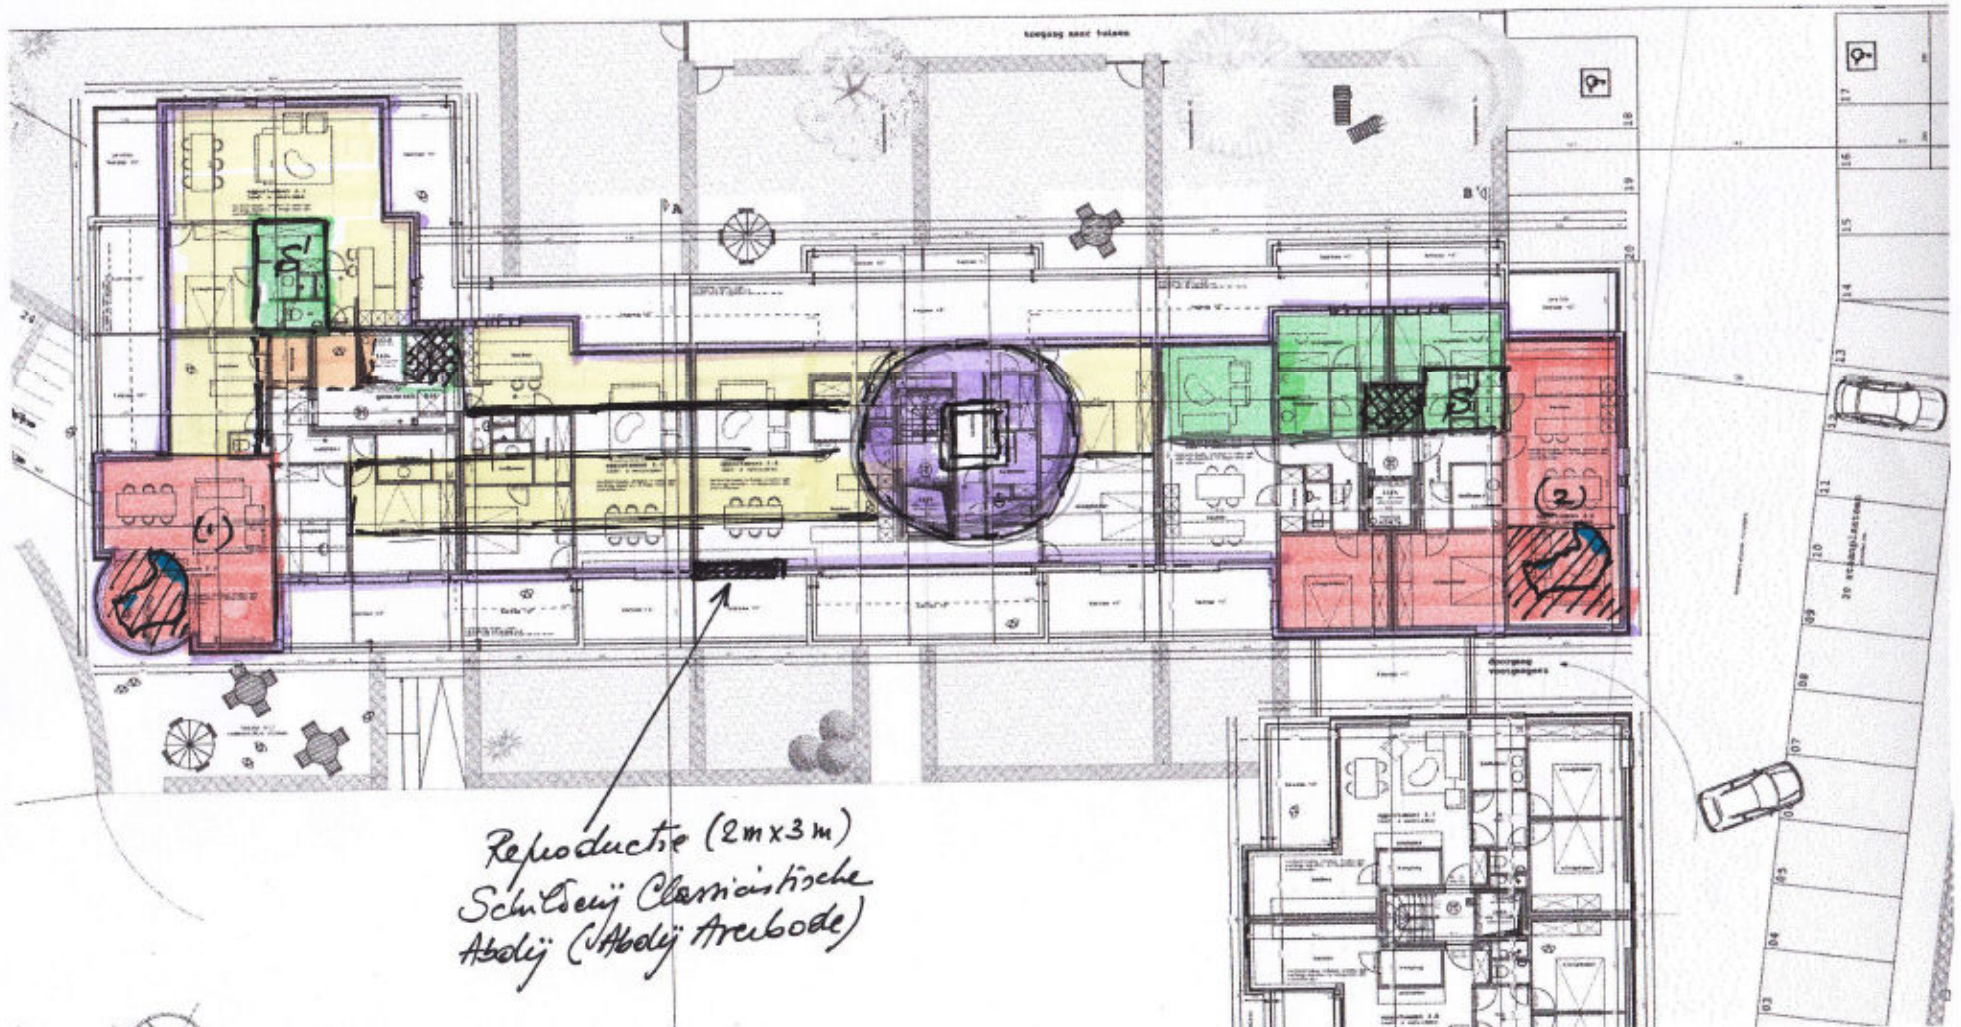

Abdijbeluik – Kaart Philips De Deyn (1650)

Nieperveldeken

SPOORWEG

SPOORWEG VAN DENDER EN WAAS

Receptie
& kiosk
(brochures
Abdijsite)

Museum

"A Room with a View"
⇒ Cafeteria

Kantoren

Panorama 360° vanuit rondgang toren

→ Zicht op Westergemaal (1)
Zicht op Noord. Zee beluik (2)

Kaart Ph. de Deyn (1650)
als "vloerbekleding"

Toegang / wooduitgang

S Sanitair blok.

Reproductie (2m x 3m)
Schets van Clavinische
Abdij (Abdij Arebode)