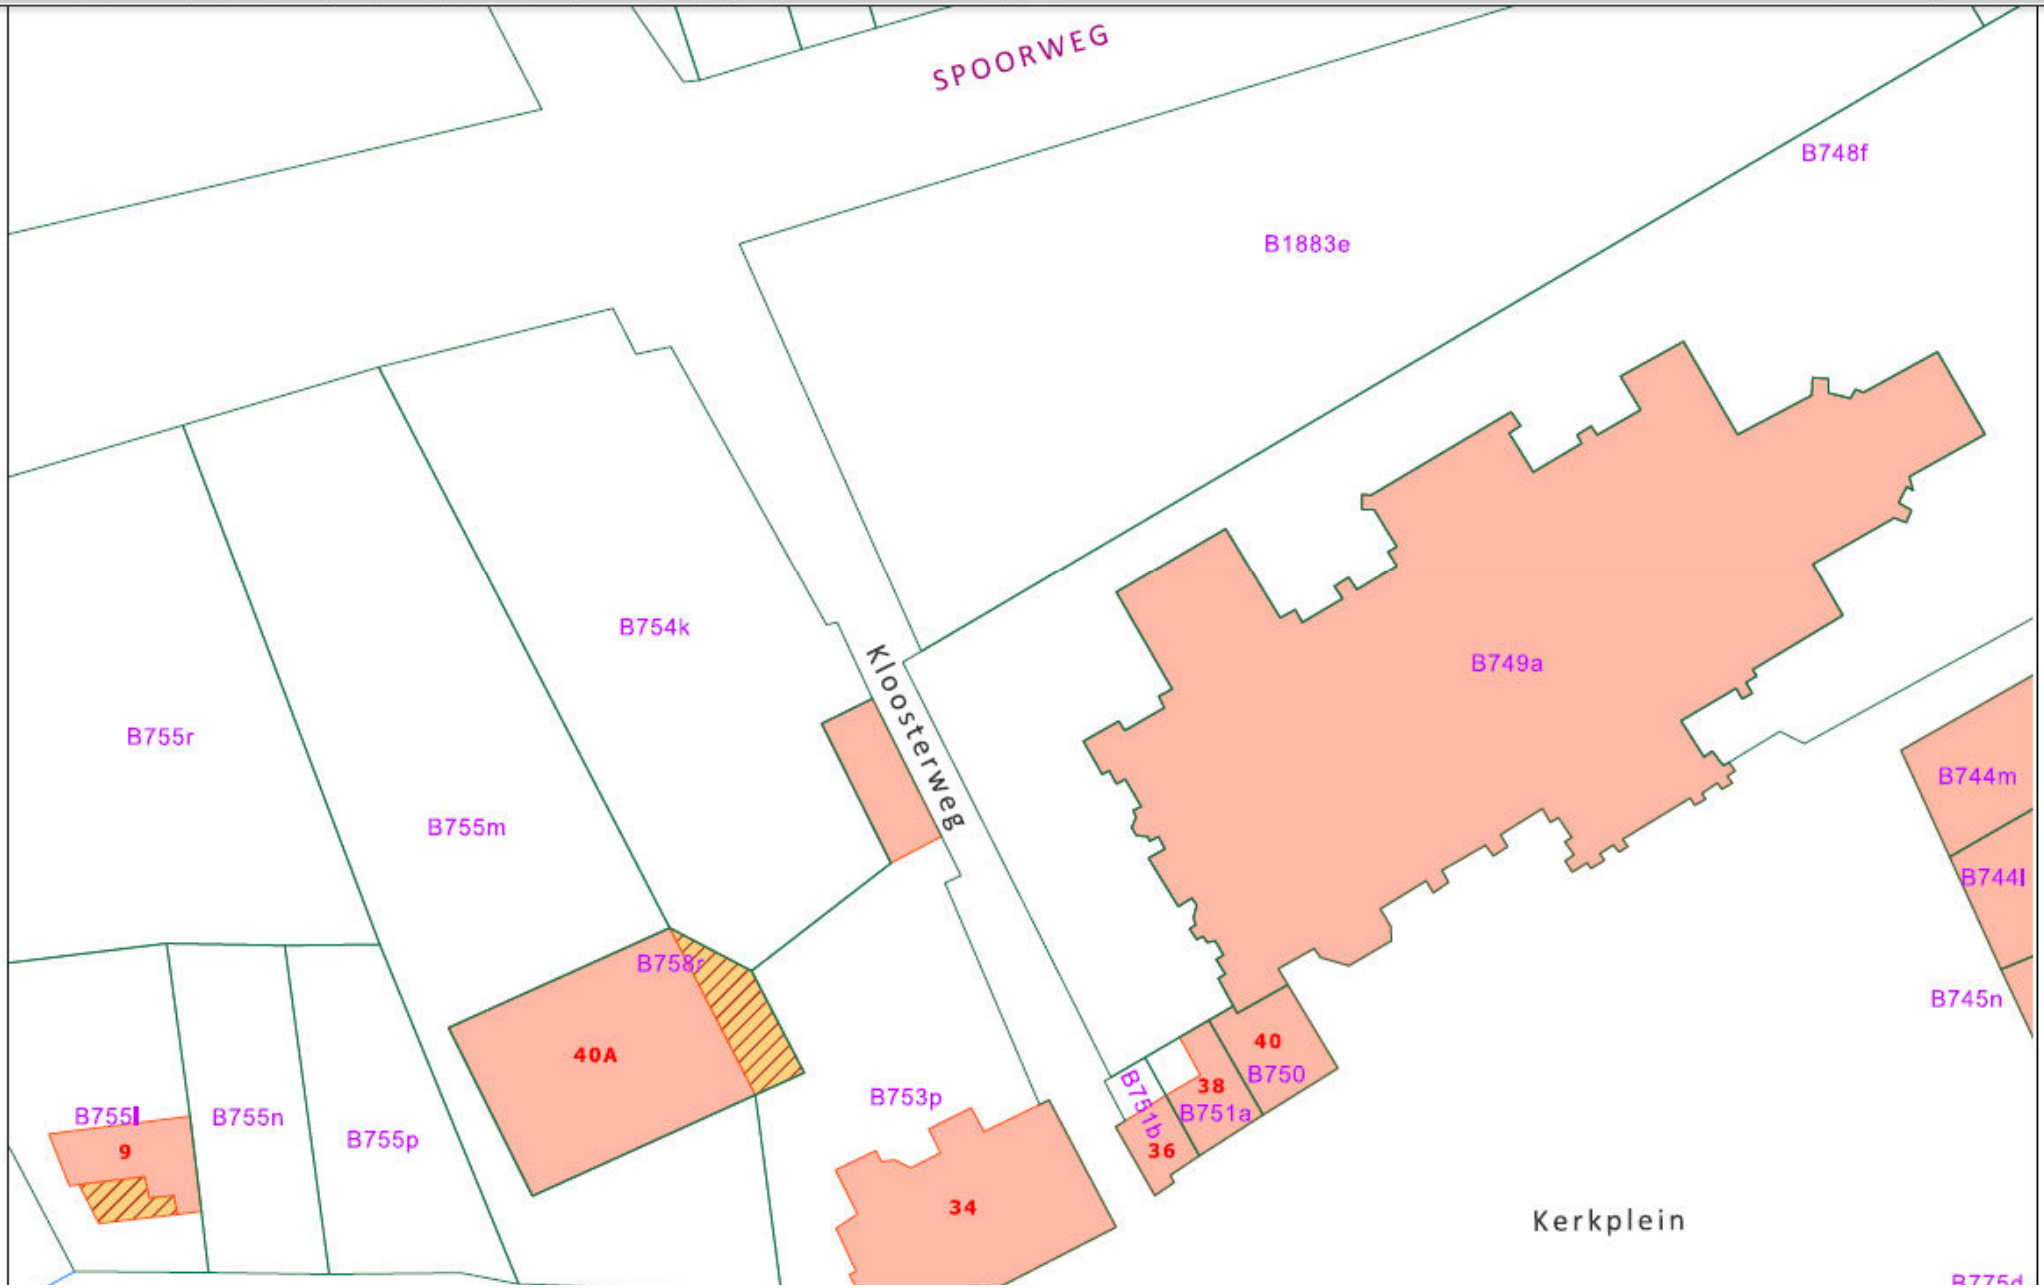

Ename – Zicht op Abdijtuin

Ninove - Abdijsite

Ninove - Abdijsite

Schilderij Classicistisch Abdijcomplex

Bijkomende Verdieping: BezoekersCentrum

Bijkomende Verdieping: BezoekersCentrum

Ninove - Abdijsite

Abdijbeluik – Kaart Philips De Deyn (1650)

Abdijbeluik – Kaart Philips De Deyn (1650)

Nieperveldeken

SPOORWEG

SPOORWEG VAN DENDER EN WAAS

Receptie
& kiosk
(brochures
Abdijsite)

Museum

"A Room with a View"
⇒ Cafeteria

Kantoren

Panorama 360° vanuit rondgang toren

→ Zicht op Westergemaal (1)
Zicht op Noord. Zee beluik (2)

Kaart Ph. de Deyn (1650)
als "vloerbekleding"

Toegang / wooduitgang

S Sanitair blok.

Reproductie (2m x 3m)
Schets van Clavinische
Abdij (Abdij Arebode)