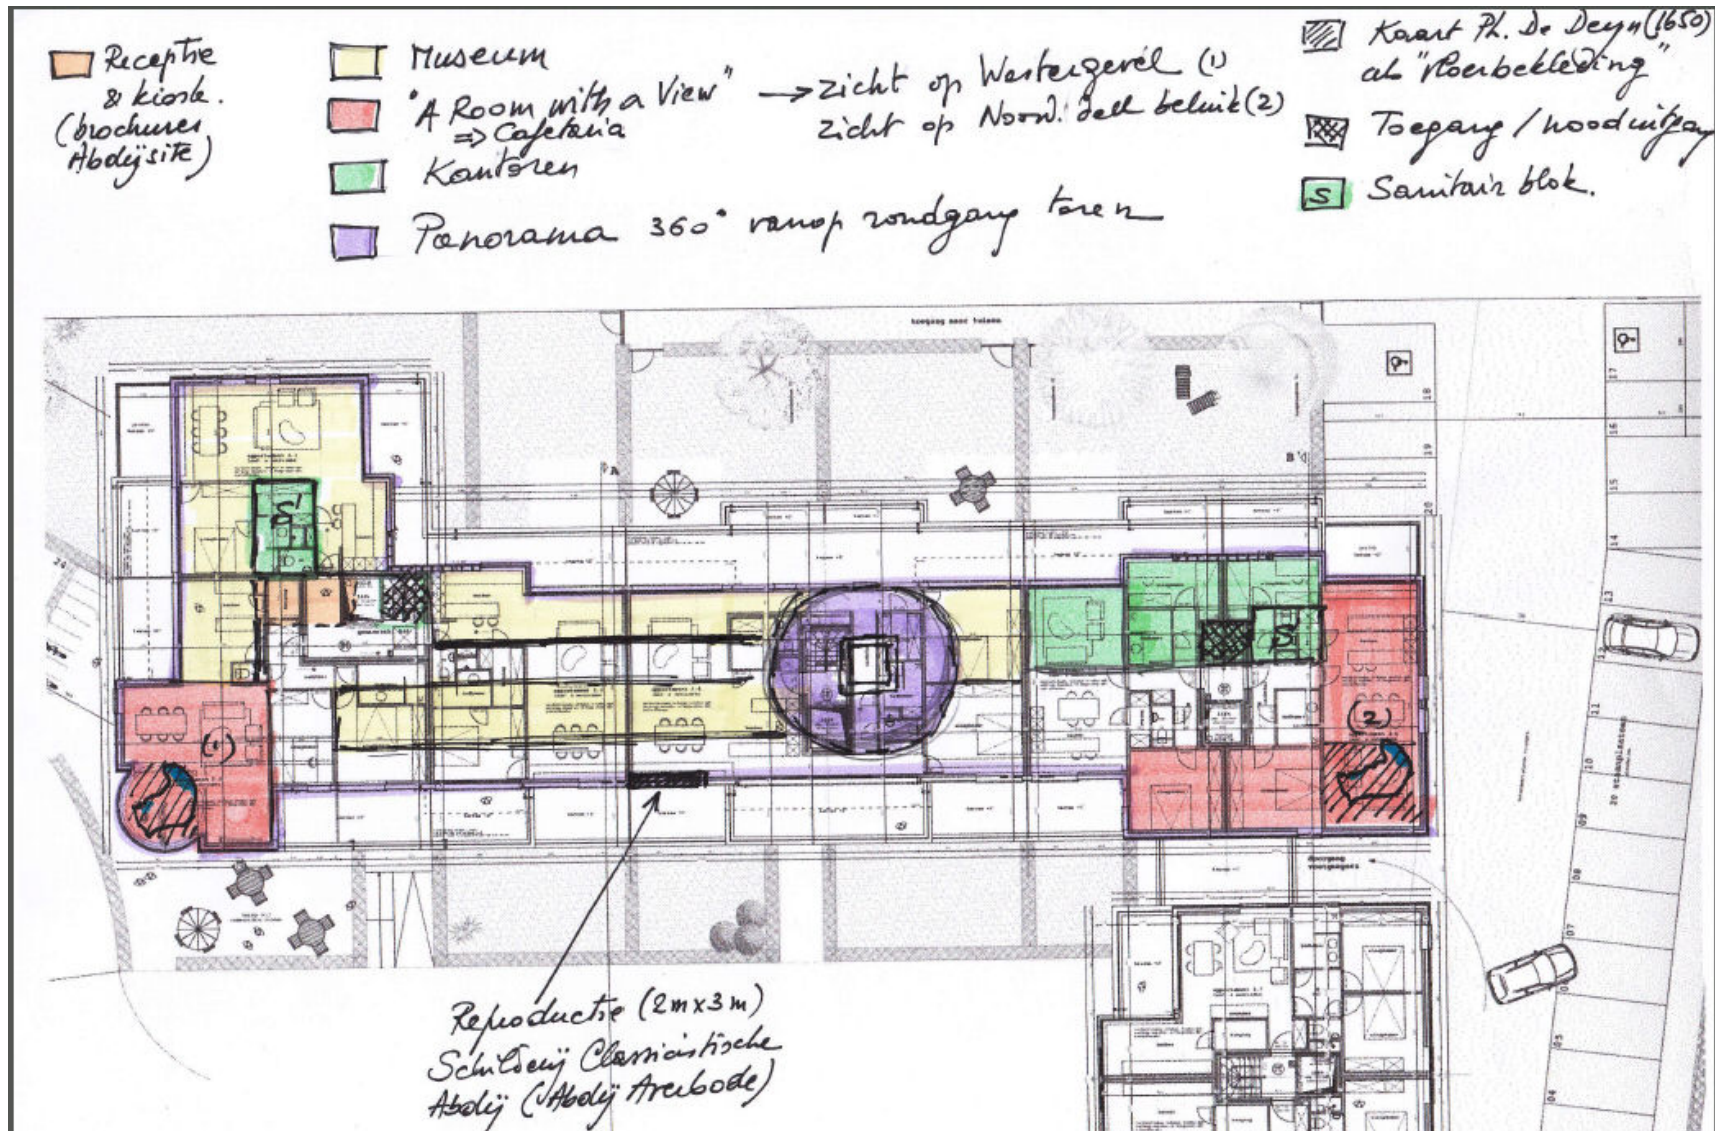

Ename – Zicht op Abdijtuin

Ninove - Abdijsite

Ninove - Abdijsite

Schilderij Classicistisch Abdijcomplex

Bijkomende Verdieping: BezoekersCentrum

Bijkomende Verdieping: BezoekersCentrum

Ninove - Abdijsite

Abdijbeluik – Kaart Philips De Deyn (1650)

Abdijbeluik – Kaart Philips De Deyn (1650)

Nieperveldeken

SPOORWEG

SPOORWEG VAN DENDER EN WAAS

Receptie
& kiosk
(brochures
Abdijsite)

Museum

"A Room with a View"
⇒ Cafeteria

Kantoren

Panorama 360° vanuit rondgang toren

→ Zicht op Westergemaal (1)
Zicht op Noord. Zee beluik (2)

Kaart Ph. de Deyn (1650)
als "vloerbekleding"

Toegang / wooduitgang

S Sanitair blok.

Reproductie (2m x 3m)
Schets van Clavinische
Abdij (Abdij Arebode)